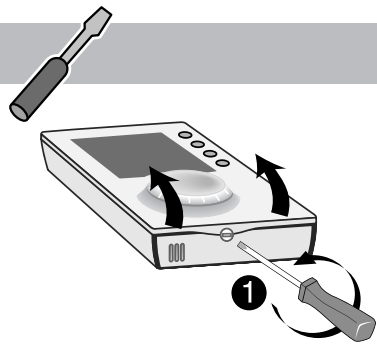

TYBOX 117
A	PROG x7
B	PROG x1