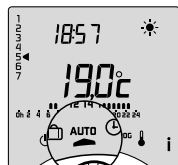

TYBOX - výber programovania