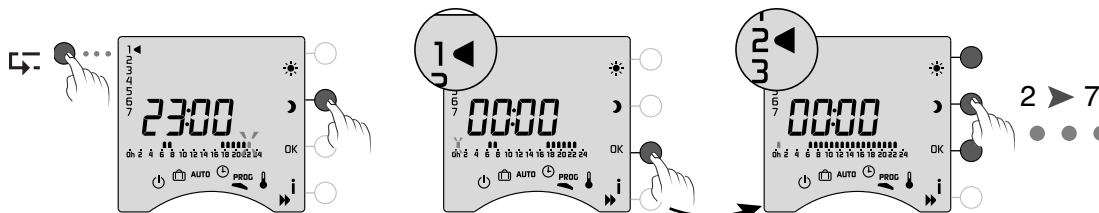

Potvrďte program a skopírujte do nasledujúceho dňa