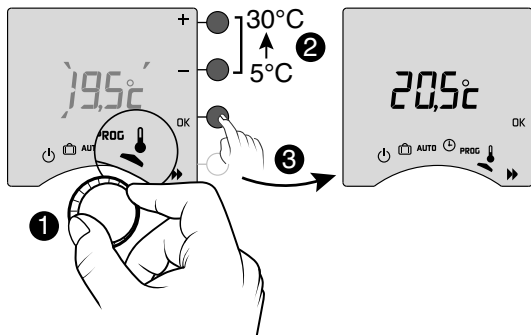

Manuálny režim

Tento mód slúži na nastavenie konštantnej teploty