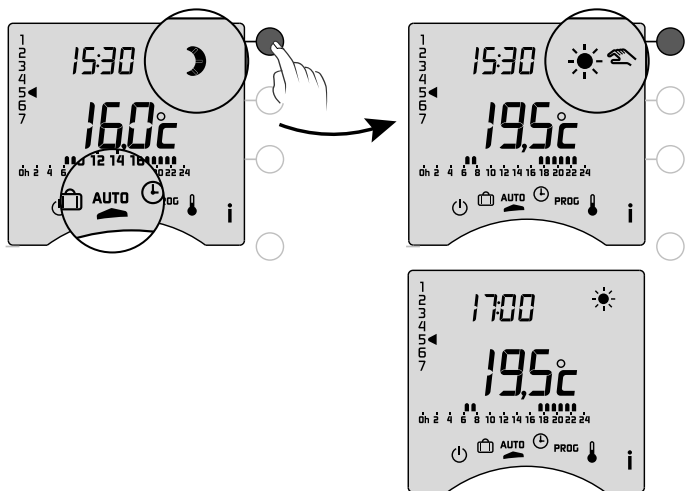

O 17:00 hod.
sa program vráti
k nastavenému
programu