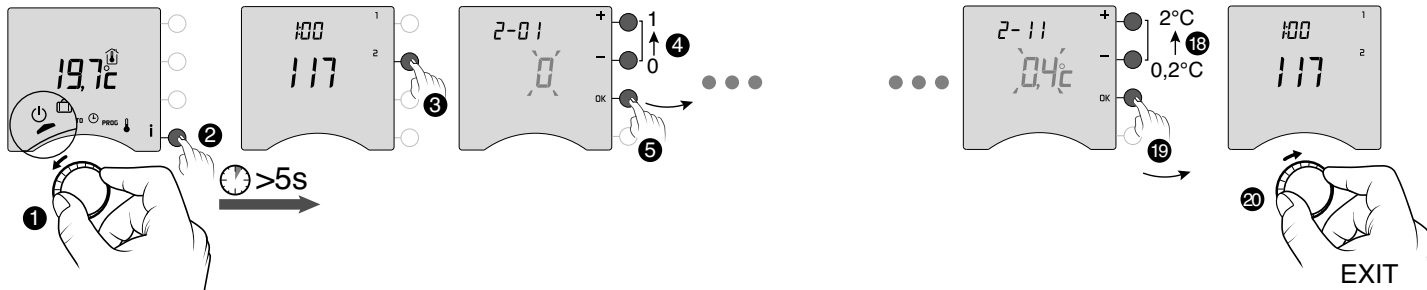

MENU 2

2-01	0	 ☀ : 5°C < < 30°C ❄ : 5°C < < 16°C
Povolenie zmeny programu a teploty užívateľom	1	+/- 3°C
		PROG

2-04	0	
Teplota zobrazená v AUTO režime	1	

2-02		- 5°C < < +5°C
Korekcia nameranej teploty		

2-05	24 h
Voľba režimu 12 alebo 24 hod.	12 h