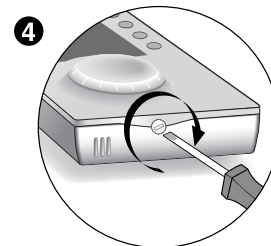

Návrat do režimu AUTO po ukončení odpočítavania

Vypnutie

STOP

Výmena batérií

Alkaline 1,5V
LR03 (AAA)

TYBOX 117

Návod na montáž

Stlačte tlačítko na min. 5 sekúnd