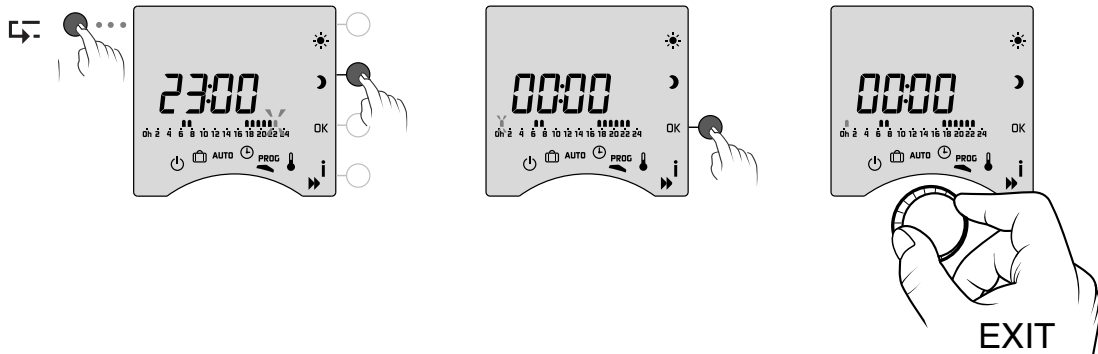

Napríklad: je 15:30 a chceme prepnúť na Komfort režim do naprogramovanej hodiny (17:00).

O 17:00 hod.
sa program vráti
k nastavenému
programu

PROG x 1

Například: Komfort od 6:00 do 8:00 a od 17:00 do 23:00