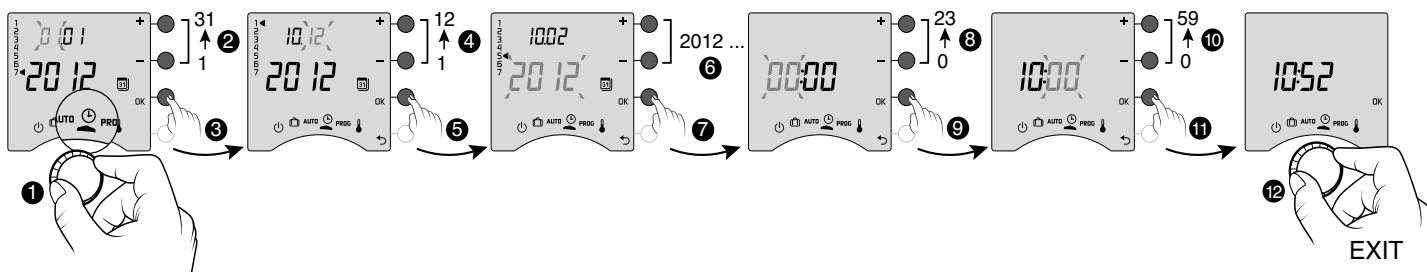

Týždenné programovanie

Technické parametre **A**

AUTO

TYBOX - výber programovania

i Informačné tlačítko

Aktuálna teplota v miestnosti

Počet prevádzkových hodín kotla

Nastavenie teplôt