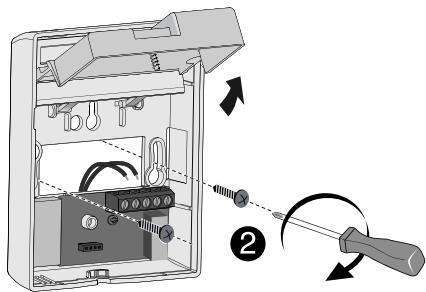

Teplota v miestnosti

Teplota nastavená užívateľom

PROG
x1

Denné programovanie

PROG
x7

Týždenné programovanie

Technické parametre 

TYBOX 117	
	2 x 1,5V LR03 - AAA Alkaline
	2 A max., 230V~ (Type 1.C)
 °C	-5°C / +40°C
	80 x 103 x 25 mm
	IP 30
	2004/108/CE - 2006/95/CE