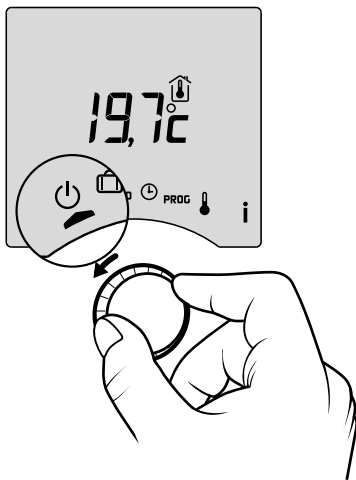

Návrat do režimu AUTO po ukončení odpočítavania

Vypnutie

STOP

Výmena batérií

Alkaline 1,5V
LR03 (AAA)

TYBOX 117

Návod na montáž

Stlačte tlačítko na min. 5 sekúnd