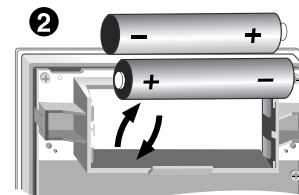

Návrat do režimu AUTO po ukončení odpočítavania

Vypnutie

STOP

Výmena batérií

Alkaline 1,5V
LR03 (AAA)

TYBOX 117

Návod na montáž

Stlačte tlačítko na min. 5 sekúnd