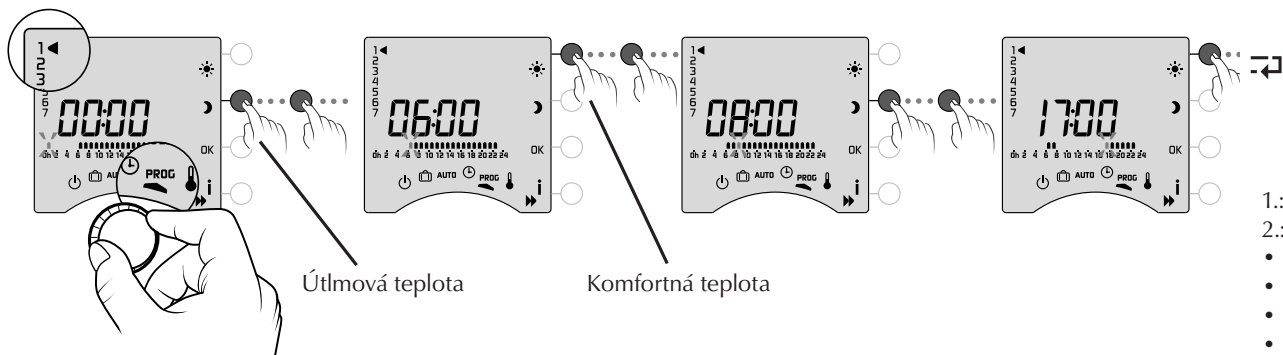

- 1.: Pondelok
  2.: Utorok
  .
  .
  .
  .
  7.: Nedeľa