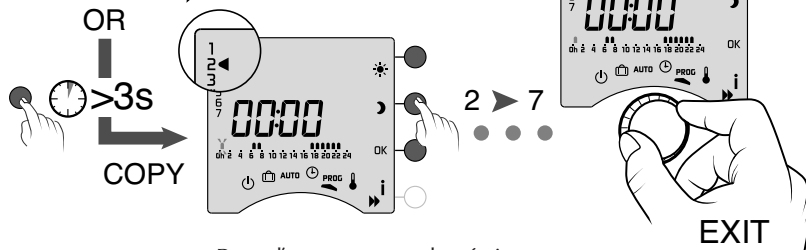

Potvrďte program a skopírujte do nasledujúceho dňa