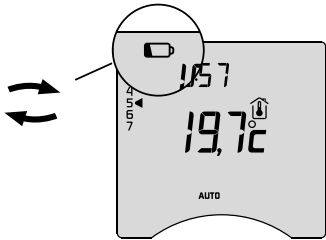

Alkaline 1,5V
LR03 (AAA)