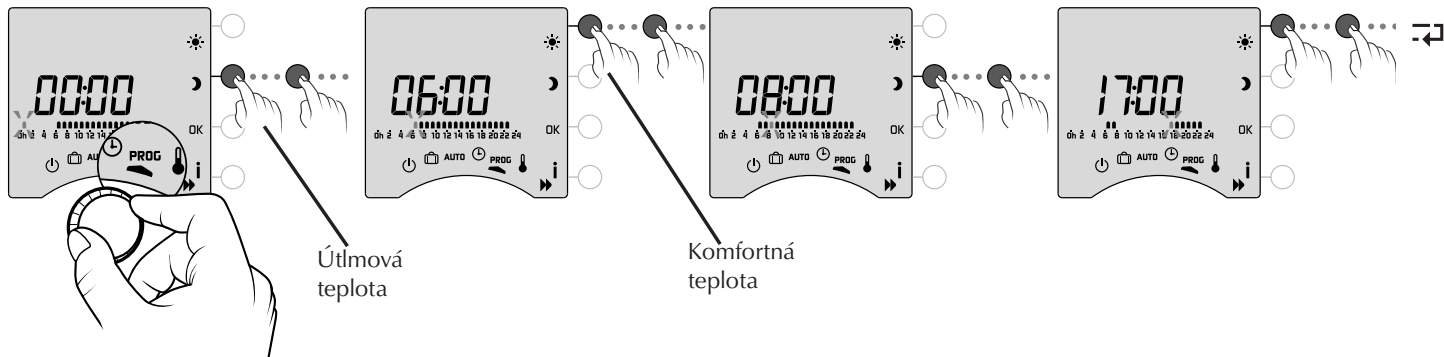

PROG x 1

Například: Komfort od 6:00 do 8:00 a od 17:00 do 23:00