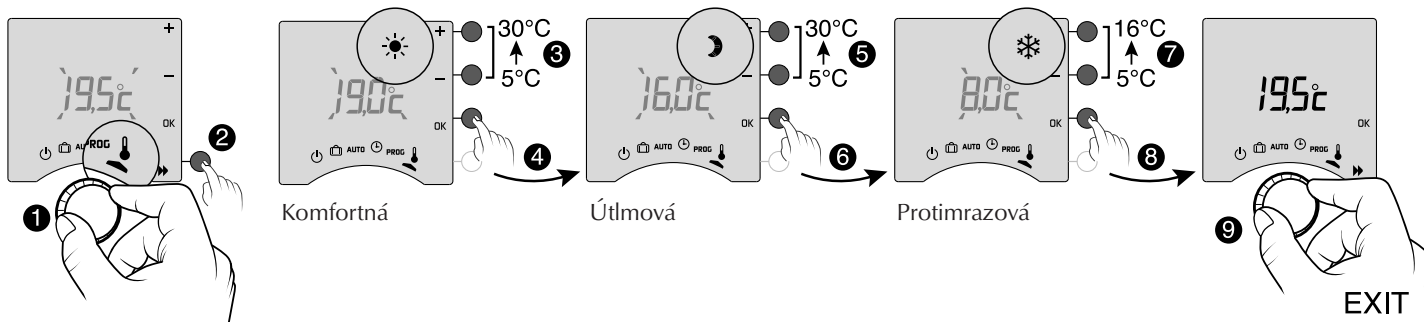

Týždenné programovanie

Technické parametre **A**

AUTO

TYBOX - výber programovania

i Informačné tlačítko

Aktuálna teplota v miestnosti

Počet prevádzkových hodín kotla

Nastavenie teplôt