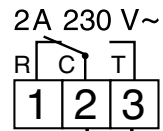

TYBOX 117
A	PROG x7
B	PROG x1