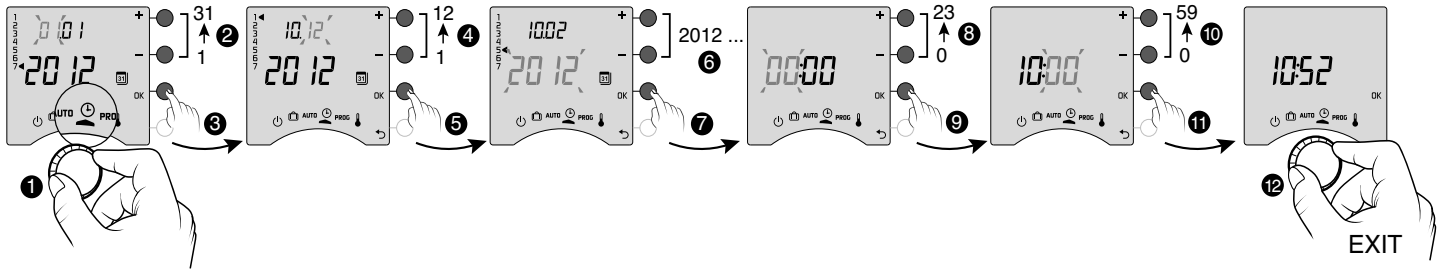

Teplota v miestnosti

Teplota nastavená užívateľom

PROG
x1

Denné programovanie

PROG
x7

Týždenné programovanie

Technické parametre 

TYBOX 117	
	2 x 1,5V LR03 - AAA Alkaline
	2 A max., 230V~ (Type 1.C)
 °C	-5°C / +40°C
	80 x 103 x 25 mm
	IP 30
	2004/108/CE - 2006/95/CE

	TYBOX 117
A	PROG x7
B	PROG x1

MENU 1

<p>1-02</p> <p>Skok pri programovaní</p>	<p>Prog</p> <p>60', 30', 15'</p> <p>0h 2'</p>
	<p>0 60 min.</p>
	<p>1 30 min.</p>
	<p>2 15 min.</p>

<p>1-08</p> <p>Regulácia teploty Komfort</p>	<p>0 Teplota Komfort (výrobné nastavenie)</p>
	<p>1 Teplota Komfort je nastavená na každom ohrievači (napr. radiátore). V takom prípade je na displeji zobrazené Conf.</p>