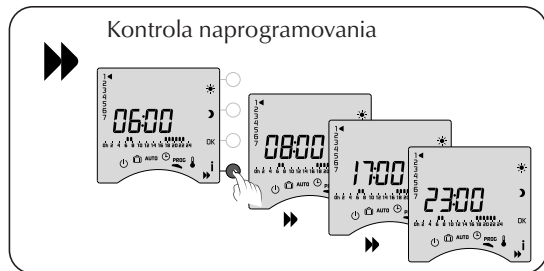

Potvrďte program a skopírujte do nasledujúceho dňa