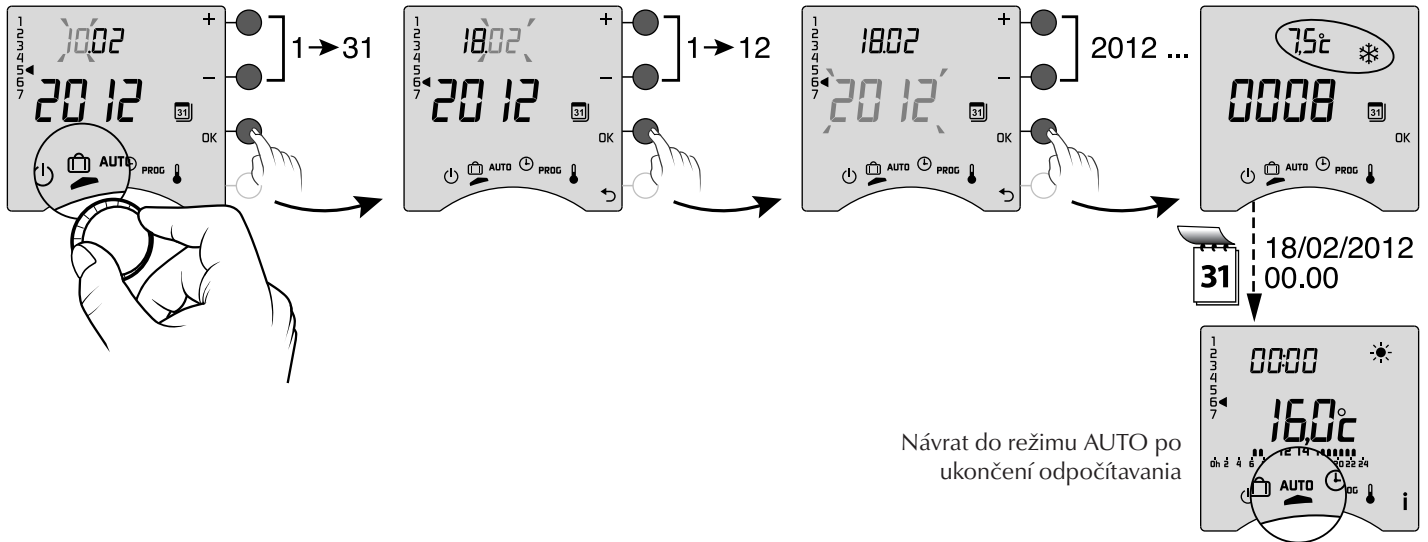

Návrat do režimu AUTO po ukončení odpočítavania

Vypnutie

STOP

Výmena batérií

Alkaline 1,5V
LR03 (AAA)

TYBOX 117

Návod na montáž

Stlačte tlačítko na min. 5 sekúnd