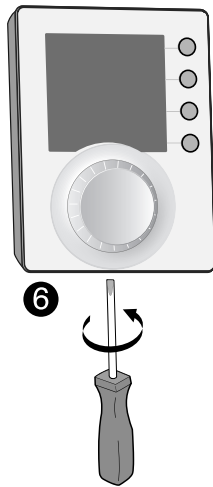

Návrat do režimu AUTO po ukončení odpočítavania

Vypnutie

STOP

Výmena batérií

Alkaline 1,5V
LR03 (AAA)

TYBOX 117

Návod na montáž

Stlačte tlačítko na min. 5 sekúnd

Teplota v miestnosti

Teplota nastavená užívateľom

PROG
x1

Denné programovanie

PROG
x7

Týždenné programovanie

Technické parametre 

TYBOX 117	
	2 x 1,5V LR03 - AAA Alkaline
	2 A max., 230V~ (Type 1.C)
 °C	-5°C / +40°C
	80 x 103 x 25 mm
	IP 30
	2004/108/CE - 2006/95/CE