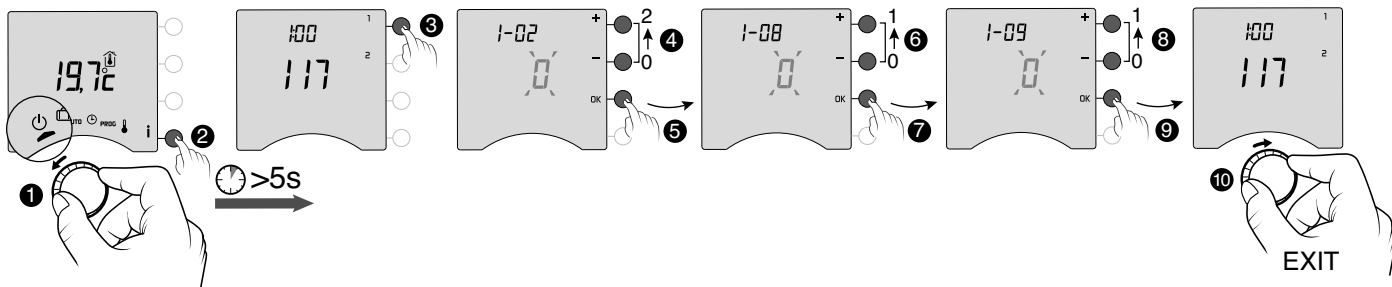

MENU 1

1-02 Skok pri programovaní	Prog 60', 30', 15' 0h 2'
	0 60 min.
	1 30 min.
	2 15 min.

1-08 Regulácia teploty Komfort	0 Teplota Komfort (výrobné nastavenie)
	1 Teplota Komfort je nastavená na každom ohrievači (napr. radiátore). V takom prípade je na displeji zobrazené Conf.

1-09 Systém na predchádzanie blokovania obehového čerpadla	0 Systém nie je aktívny (výrobné nastavenie)
	1 Systém je aktívny (spustenie obehového čerpadla na 1 minútu, každých 24 hodín)