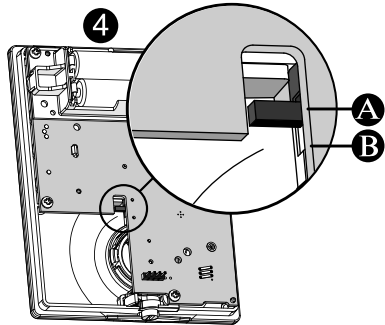

Teplota v miestnosti

Teplota nastavená užívateľom

PROG
x1

Denné programovanie

PROG
x7

Týždenné programovanie

Technické parametre 

TYBOX 117	
	2 x 1,5V LR03 - AAA Alkaline
	2 A max., 230V~ (Type 1.C)
 °C	-5°C / +40°C
	80 x 103 x 25 mm
	IP 30
	2004/108/CE - 2006/95/CE