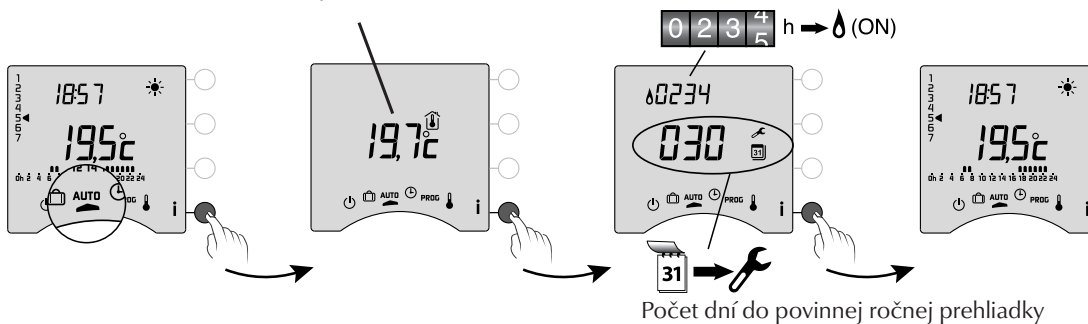

Týždenné programovanie

Technické parametre **A**

AUTO

TYBOX - výber programovania

i Informačné tlačítko

Aktuálna teplota v miestnosti

Počet prevádzkových hodín kotla

Nastavenie teplôt