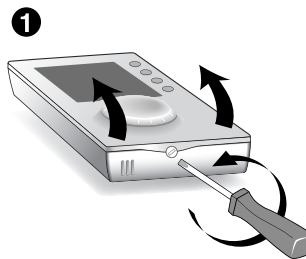

Návrat do režimu AUTO po ukončení odpočítavania

Vypnutie

STOP

Výmena batérií

Alkaline 1,5V
LR03 (AAA)

TYBOX 117

Návod na montáž

Stlačte tlačítko na min. 5 sekúnd