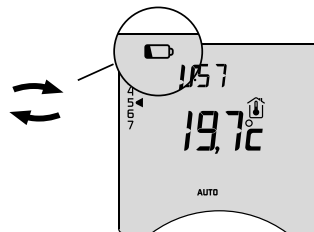

Návrat do režimu AUTO po ukončení odpočítavania

Vypnutie

STOP

Výmena batérií

Alkaline 1,5V
LR03 (AAA)

TYBOX 117

Návod na montáž

Stlačte tlačítko na min. 5 sekúnd

Teplota v miestnosti

Teplota nastavená užívateľom

PROG
x1

Denné programovanie

PROG
x7

Týždenné programovanie

Technické parametre 

TYBOX 117	
	2 x 1,5V LR03 - AAA Alkaline
	2 A max., 230V~ (Type 1.C)
 °C	-5°C / +40°C
	80 x 103 x 25 mm
	IP 30
	2004/108/CE - 2006/95/CE