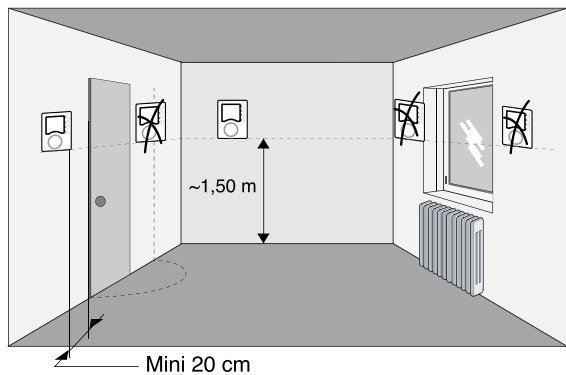

Teplota v miestnosti

Teplota nastavená užívateľom

PROG
x1

Denné programovanie

PROG
x7

Týždenné programovanie

Technické parametre 

TYBOX 117	
	2 x 1,5V LR03 - AAA Alkaline
	2 A max., 230V~ (Type 1.C)
 °C	-5°C / +40°C
	80 x 103 x 25 mm
	IP 30
	2004/108/CE - 2006/95/CE